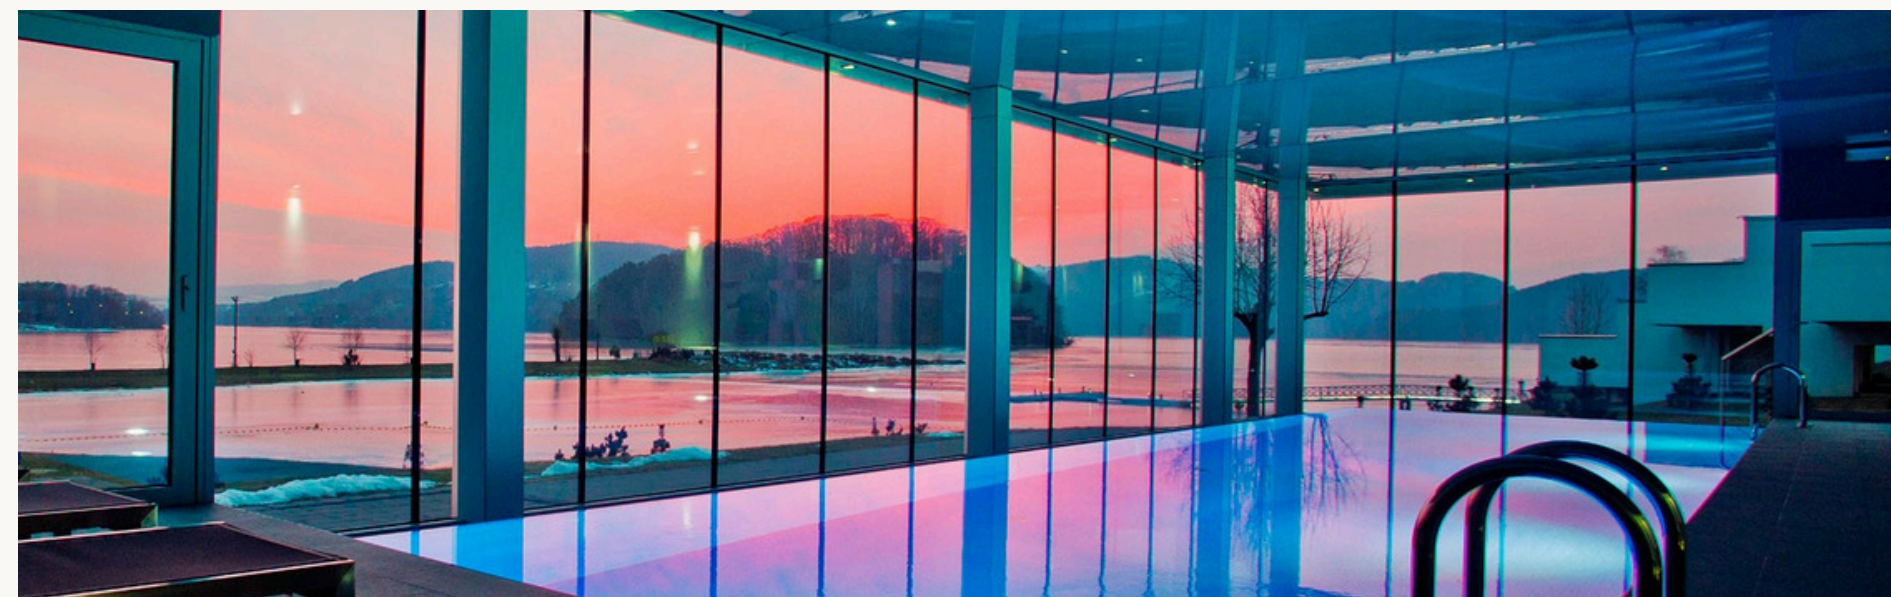

# MANAW SPA

ODNOWA BIOLOGICZNA W DALEKOWSCHODNIM STYLU

Na życzenie organizatorów tworzymy indywidualne pakiety spa dopasowane do charakteru wydarzenia.

Zespół Manaw Spa to doświadczeni specjaliści, którzy oferują szeroki wybór masaży i zabiegów, opartych na najwyższej jakości kosmetykach i sprawdzonych technikach relaksacyjnych.

# STREFA WELLNESS

MIEJSCE RELAKSU I WYJĄTKOWYCH WIDOKÓW

Do dyspozycji Gości pozostaje zewnętrzny basen infinity oraz podświetlany basen wewnętrzny z widokiem na jezioro. Dodatkowo jacuzzi, strefa saun i tężnia solankowa tworzą idealne warunki do regeneracji i wyciszenia.