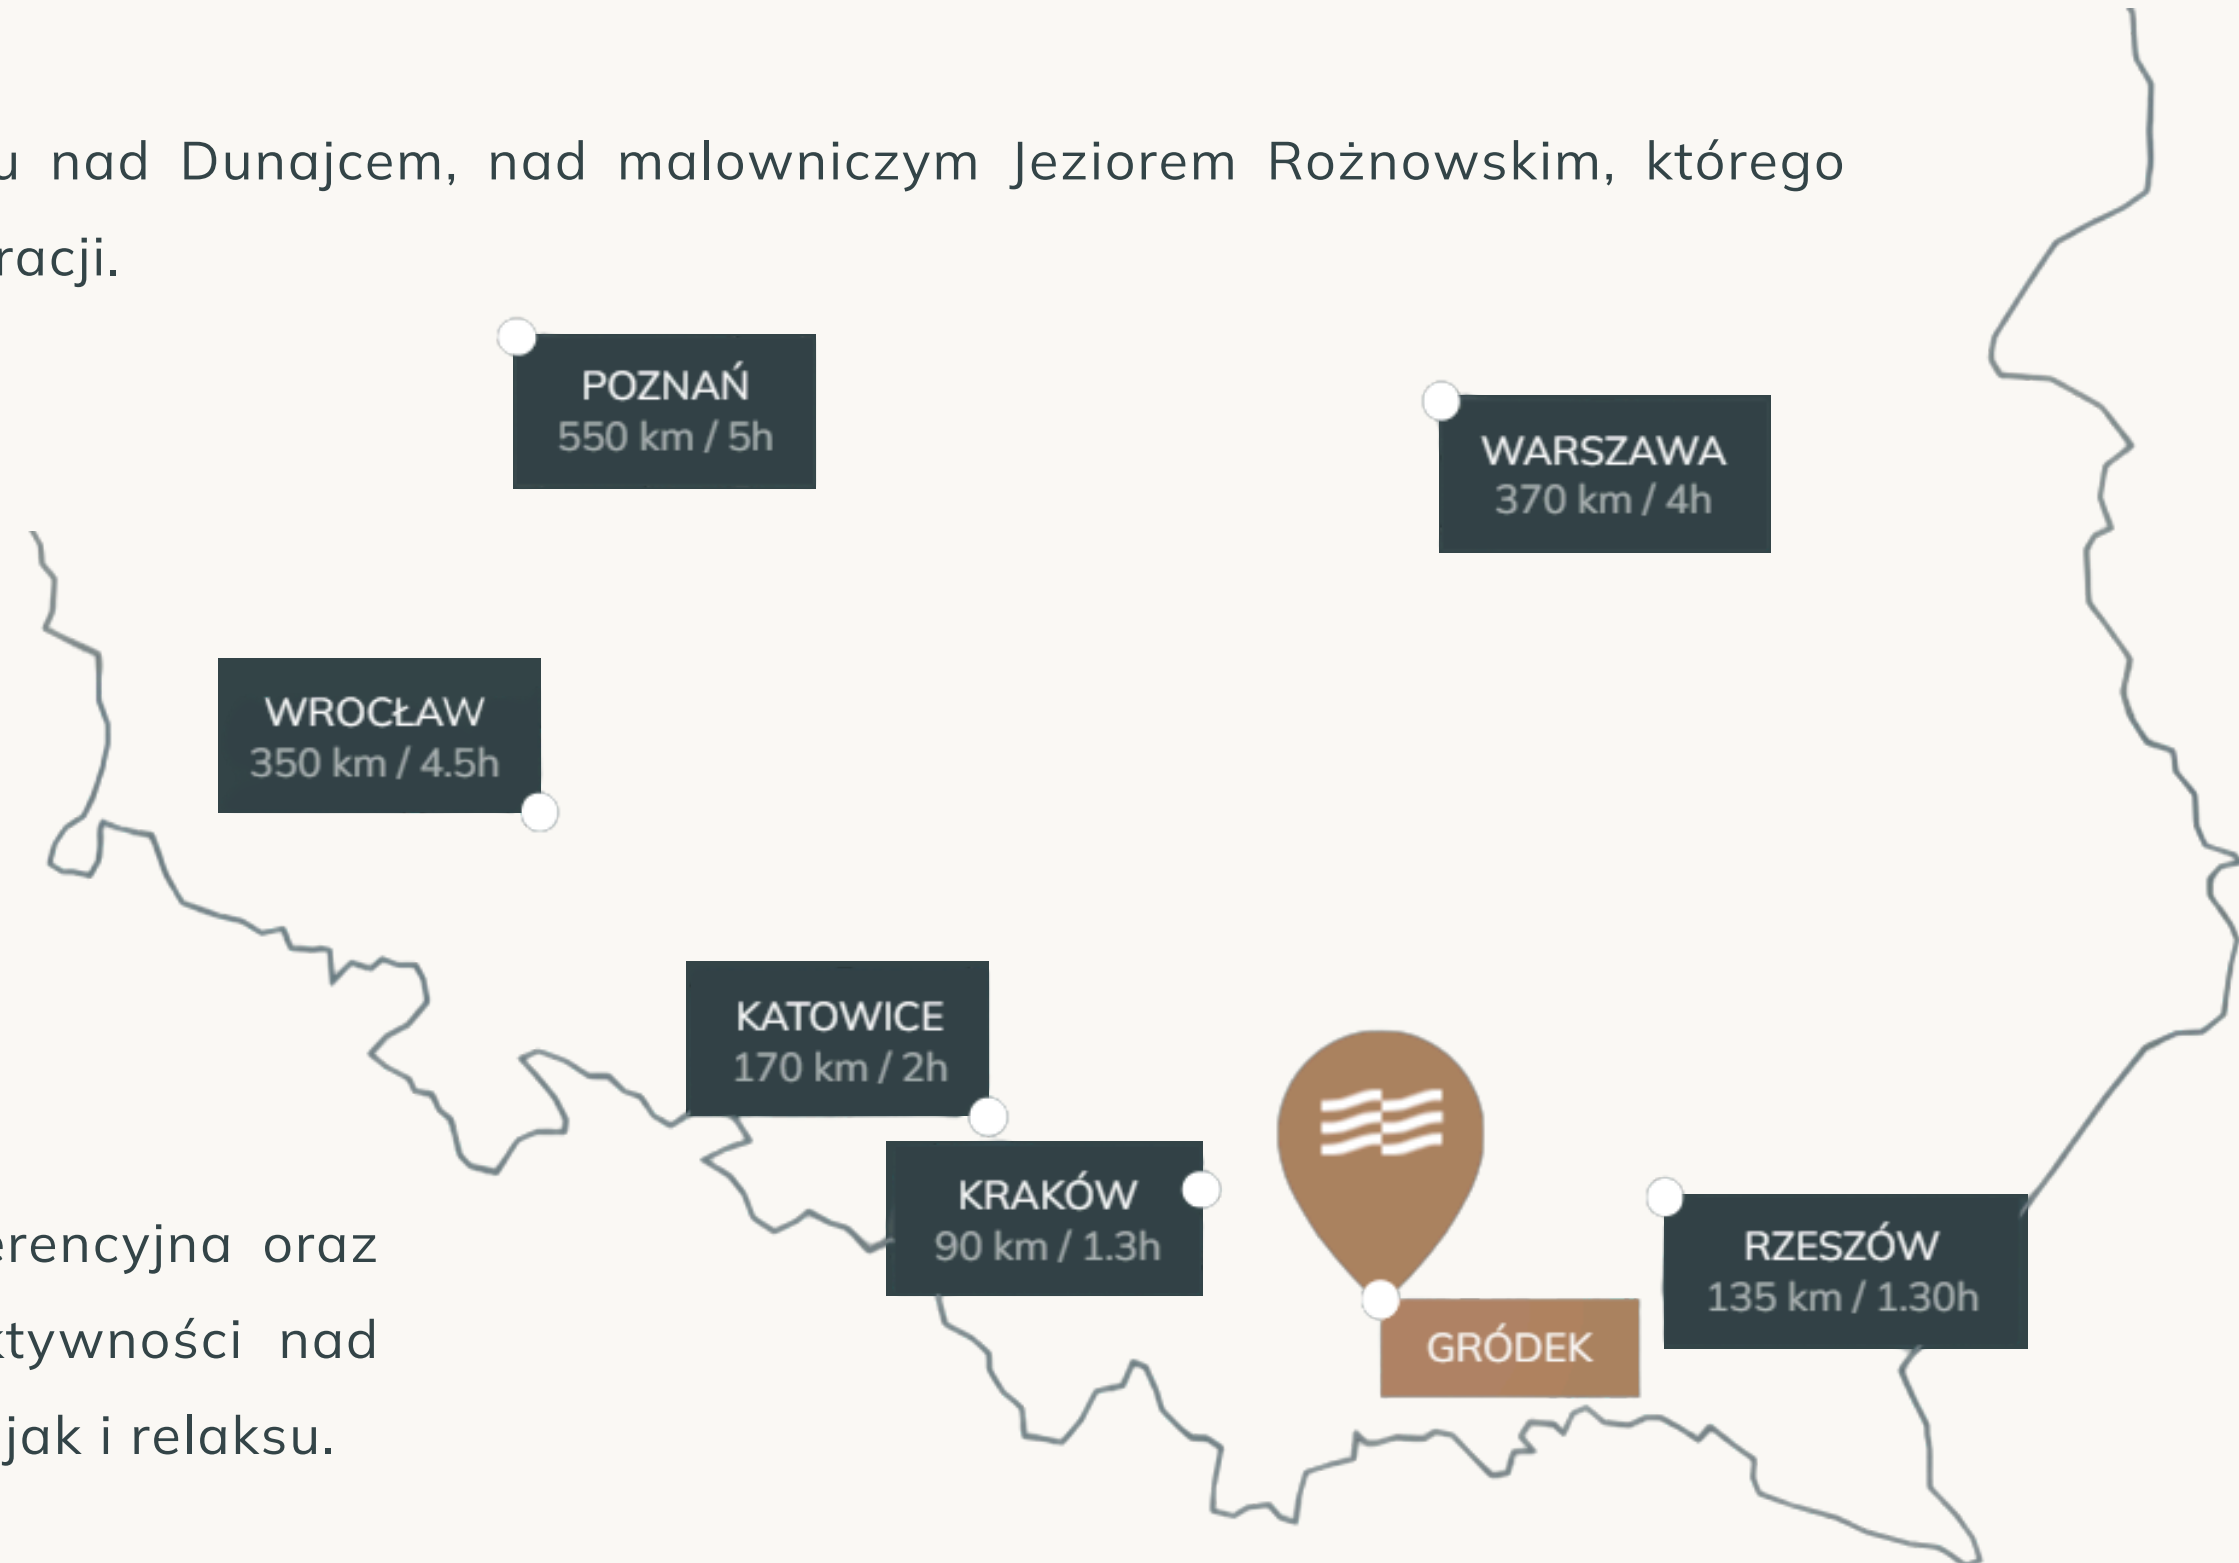

DOSKONAŁA LOKALIZACJA

MIEJSCE, W KTÓRYM BIZNES ŁĄCZY SIĘ Z NIEZAPOMNIANĄ ATMOSFERĄ

Lemon Resort Spa to obiekt położony w Gródku nad Dunajcem, nad malowniczym Jeziorem Rożnowskim, którego krajobraz tworzy naturalne tło dla spotkań i integracji.

Autorska kuchnia, nowoczesna przestrzeń konferencyjna oraz bogata oferta, od strefy spa i wellness po aktywności nad wodą, tworzą idealne warunki zarówno do pracy, jak i relaksu.