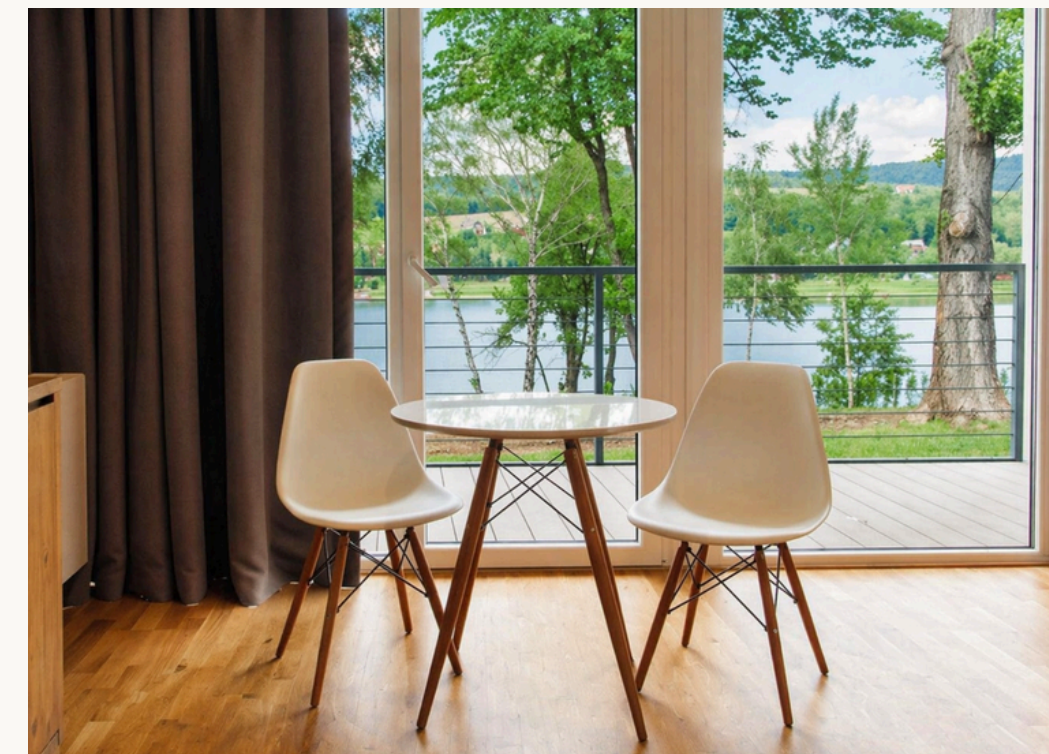

## CLASSIC

POKÓJ DWUOSOBOWY Z BALKONEM

**Pokój:** 30m<sup>2</sup>

**Balkon:** 8m<sup>2</sup>

**Łóżko:** jedno podwójne 180cm  
lub dwa pojedyncze 90cm

**Dostawka:** rozkładana sofa 140cm